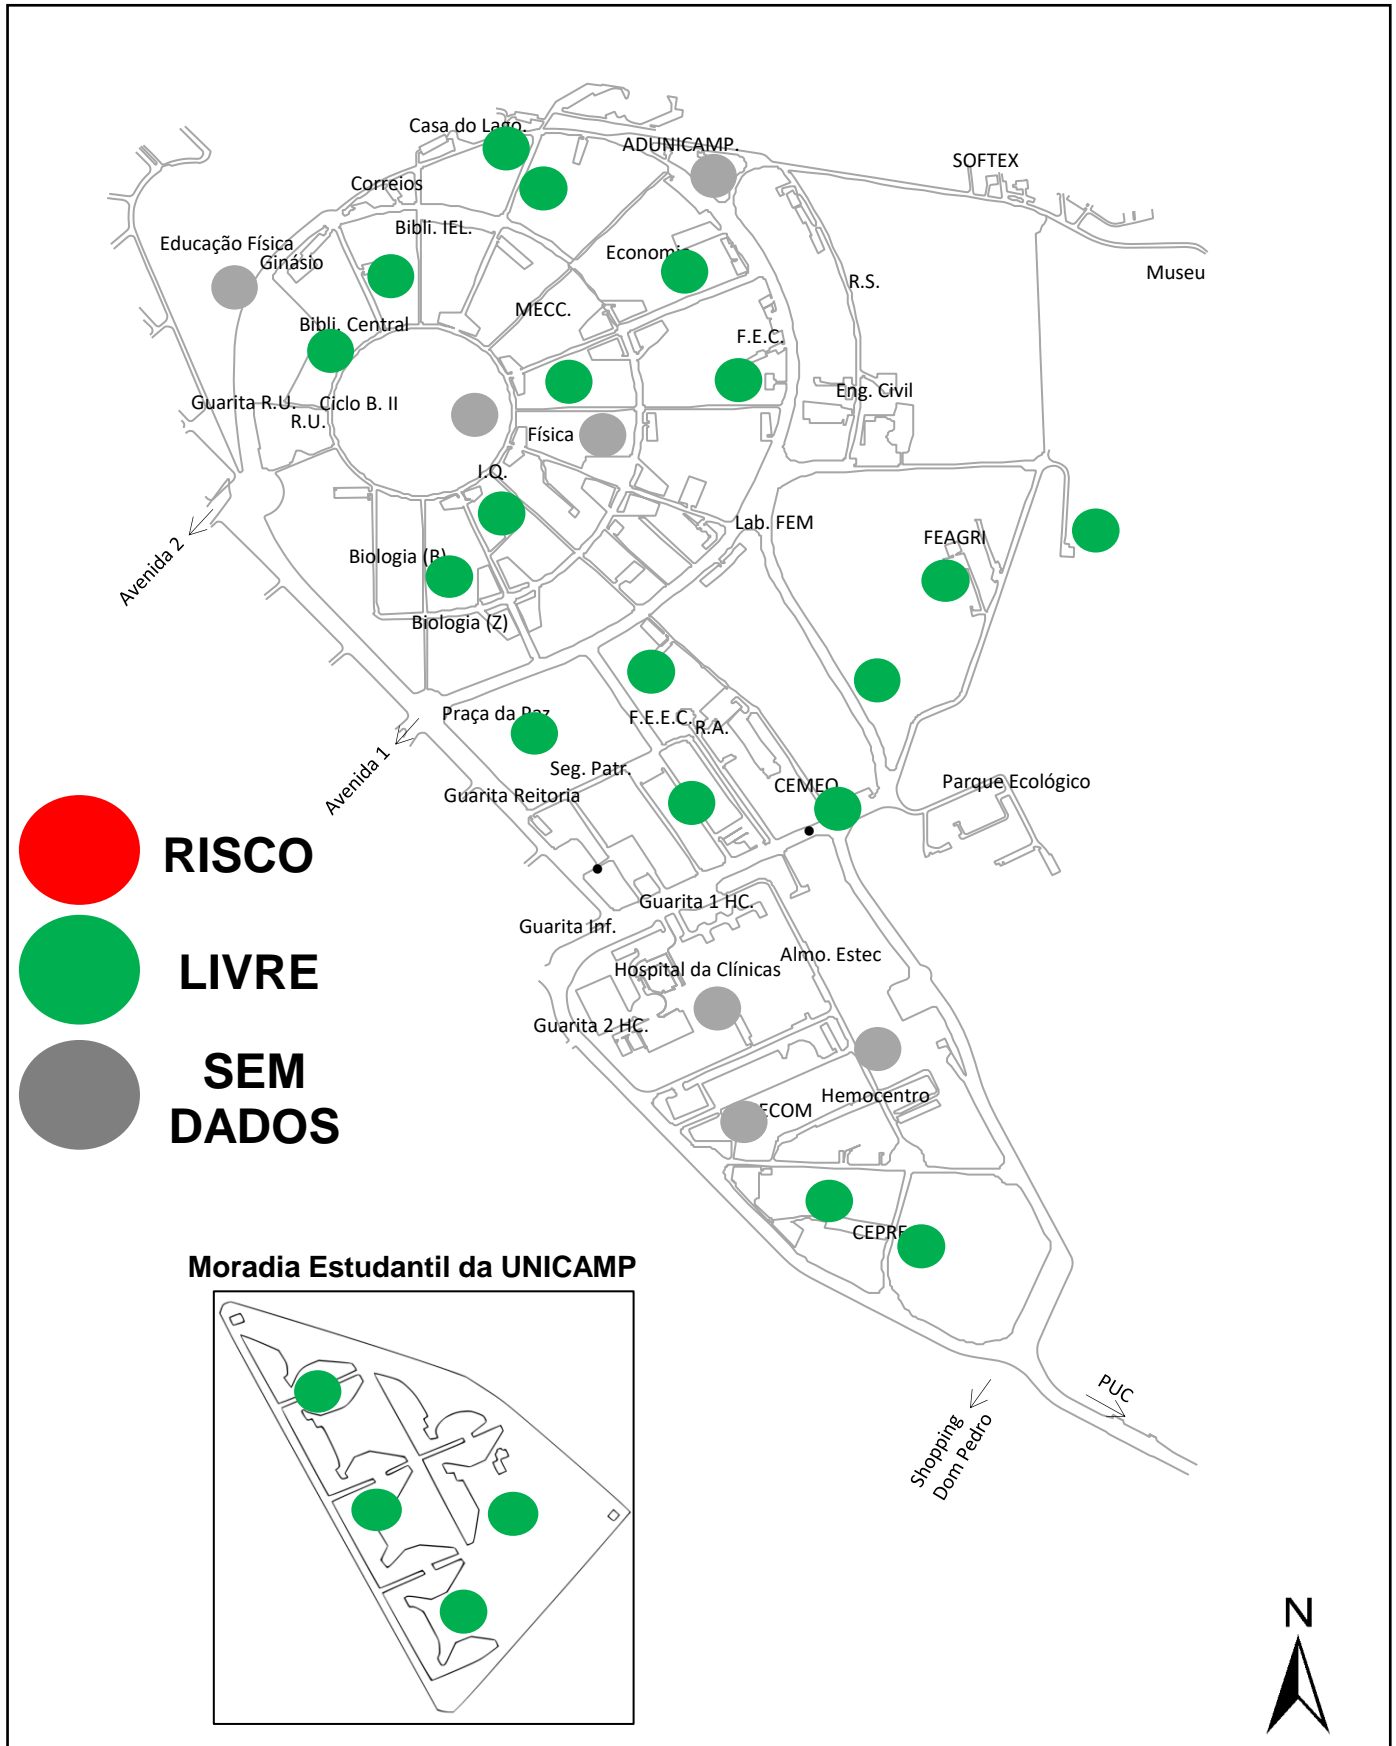

Mapa de Controle da Dengue 06 a 12 de junho/2022

Identificação: Mapa de Controle da Dengue - UNICAMP

Fonte de Dados: Centro de Saúde da Comunidade (CECOM)